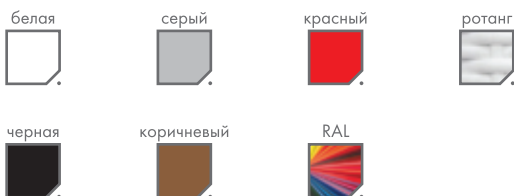

Запатентованная горелка decoflame® позволяет более экономично расходовать топливо. 1 литр топлива горит до 4 часов.

В комплект входит: зажигалка, воронка, манипулятор для тушения, инструкция на русском языке.

Рекомендуемое топливо: decoflame PREMIUM