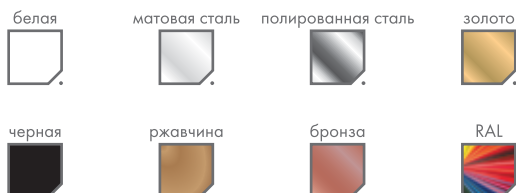

Также биокамины серии New York можно встраивать в любую нишу.

Дополнительно можно закрыть невысоким стеклянным экраном*.

* Опция: стеклянный экран

В комплект входит: зажигалка, воронка, манипулятор для тушения, монтажный кронштейн, инструкция на русском языке.

Рекомендуемое топливо: decoflame PREMIUM