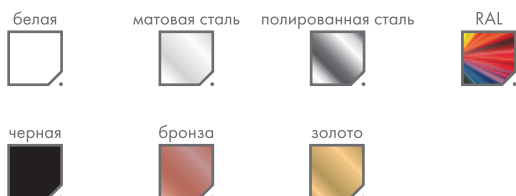

DECOFLAME PLATE

Встраиваемая механическая горелка в панели с узкими полями. Встраивается в любую горизонтальную поверхность.

Запатентованная горелка decoflame® , с двойным дном, резервуар которой, оснащен специальными границами «min» и «max», что исключает риск перелива топлива.

В комплект входит: зажигалка, воронка, манипулятор для тушения, инструкция на русском языке.

Рекомендуемое топливо: decoflame PREMIUM.

- коробка* (опция)

Управление	ручное
Отделка	сатинированный металл
Материалы	высоколегированная сталь
Длина	445 мм/545 мм/645 мм 745 мм/845 мм/1045 мм
Линия огня	400 мм/500 мм/600 мм 700 мм/800 мм/1000 мм
Вес	от 15 кг
Объем топливного бака	от 3 л
Тепловая мощность	в зависимости от длины
Время горения	4-8 часов