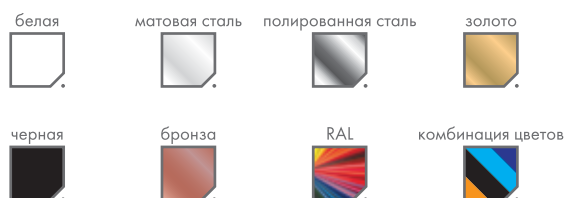

DENVER ELLIPSE AUTOMATIC FIRE

Новый усовершенствованный автоматический биокамин Denver Ellipse от датского производителя Decoflame!

Больше не нужно встраивать биокамин в нишу, теперь можно поставить его на любую поверхность.

Автоматический биокамин Denver Ellipse Automatic Fire – биокамин нового поколения. Самый технологичный и безопасный биокамин в мире. Биокамин Denver Ellipse Automatic Fire может то, на что не способны его «аналоги», секрет в уникальной технологии CEVB (Патент по 177438), Controlled Ethanol Vapor Burning.

Технология CEVB (controlled ethanol vapor burning – контролируемое горение паров) – запатентованная разработка Decoflame:

- горение паров, а не жидкого топлива;
- 6 уровней регулировки пламени;
- индикатор количества топлива на дисплее;
- сенсорный дисплей с функцией TouchScreen;
- 24 датчика контроля с автоматическим

Управление: пульт ДУ, iPhone, iPad

Длина: 1000 мм / 1200 мм / 1500 мм

Линия огня: 700 мм / 900 мм / 1200 мм

Отделка: порошковое покрытие, сатинированный металл

Материалы: высоколегированная сталь

Вес: 30 кг

Объем топливного бака: от 8 литров

Тепловая мощность: в зависимости от длины

Время горения: от 12 часов